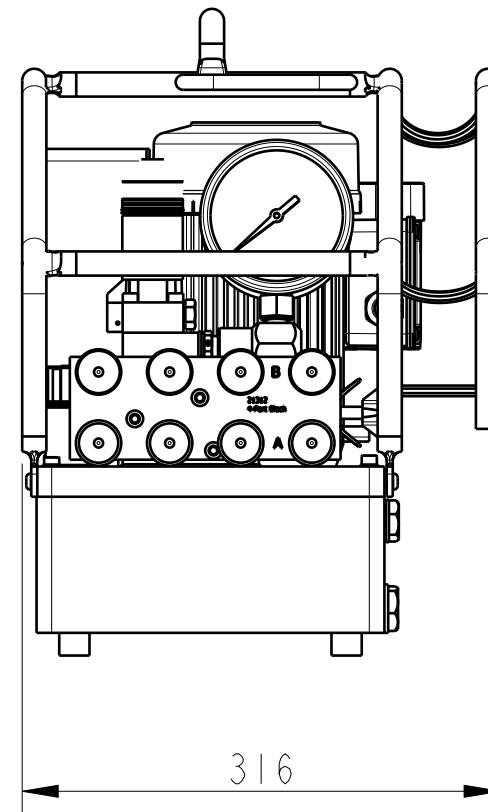

428

445

316

Atlas Copco

Date	Scale	Ordering No.	Model
2021-01-25	0.200	8434 2040 37	P055-3-4-FF-230