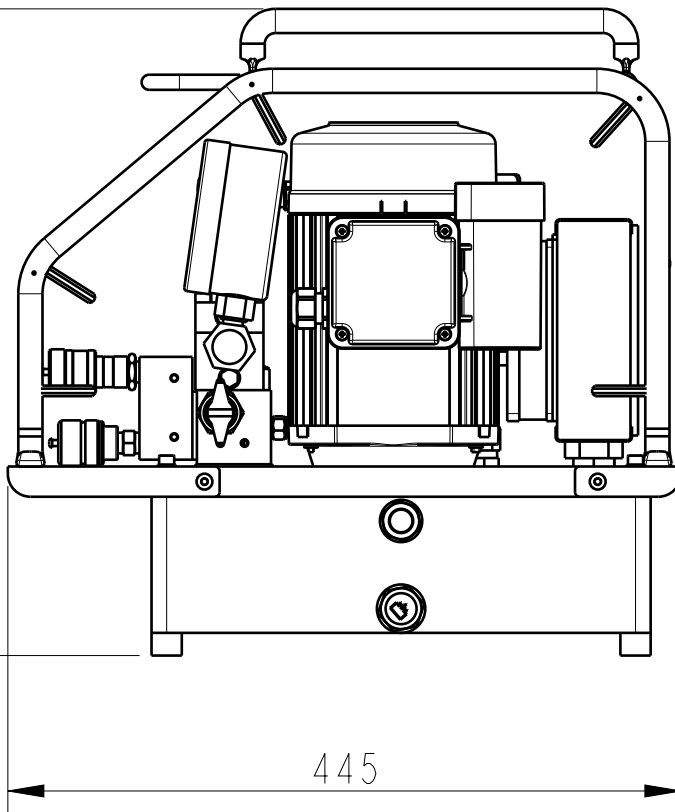

428

445

316

Atlas Copco

Date	Scale	Ordering No.	Model
2021-01-25	0.200	8434 2040 37	P055-3-4-FF-230